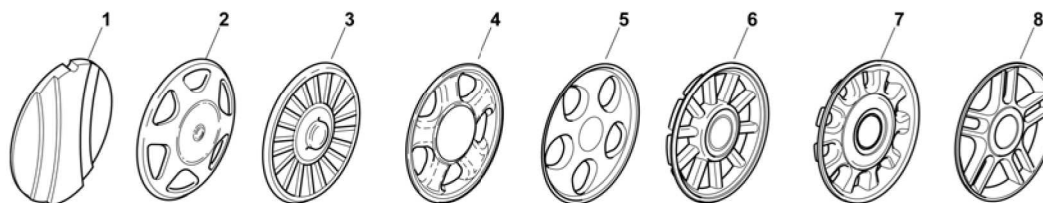

## ENCLOSURE 1

2007

001.0

1 / 1

POS.	CODE	Q.TY	DESCRIZIONE	DESCRIPTION	DESCRIPTION	BESCHREIBUNG	REMARKS
1	22110252/1		COPRIMOZZO BIANCO	HUB CAP WHITE	COUVRE-MOYEU BLANC	RADKAPPE WEIßE	
-	22110254/1		COPRIMOZZO GIALLO	HUB CAP YELLOW	COUVRE-MOYEU JAUNE	RADKAPPE GELBE	
-	22110255/1		COPRIMOZZO ROSSO	HUB CAP RED	COUVRE-MOYEU ROUGE	RADKAPPE ROTE	
2	22110344/0		COPRIMOZZO BIANCO	HUB CAP WHITE	COUVRE-MOYEU BLANC	RADKAPPE WEIßE	
-	22110395/0		COPRIMOZZO GRIGIO	HUB CAP GREY	COUVRE-MOYEU GRIS	RADKAPPE GRAU	
3	22110347/0		COPRIMOZZO GRIGIO	HUB CAP GREY	COUVRE-MOYEU GRIS	RADKAPPE GRAU	
4	22110381/0		COPRIMOZZO GRIGIO	HUB CAP GREY	COUVRE-MOYEU GRIS	RADKAPPE GRAU	
5	22110416/0		COPRIMOZZO GRIGIO	HUB CAP GREY	COUVRE-MOYEU GRIS	RADKAPPE GRAU	
6	22110495/0		COPRIMOZZO GRIGIO	HUB CAP GREY	COUVRE-MOYEU GRIS	RADKAPPE GRAU	
7	22110493/0		COPRIMOZZO GRIGIO	HUB CAP GREY	COUVRE-MOYEU GRIS	RADKAPPE GRAU	
8	22110491/0		COPRIMOZZO GRIGIO	HUB CAP GREY	COUVRE-MOYEU GRIS	RADKAPPE GRAU	